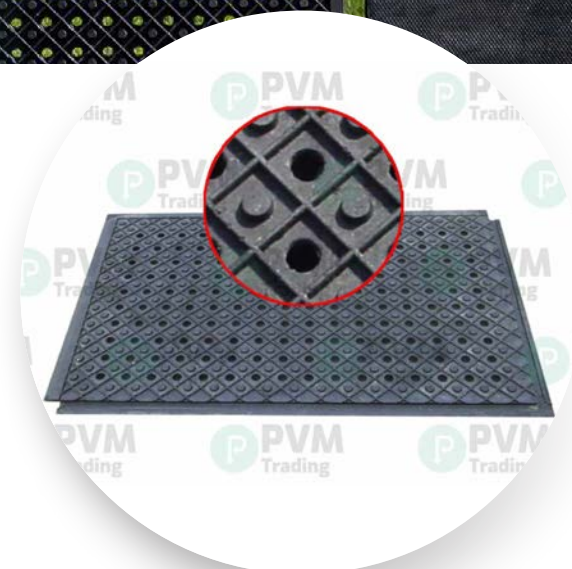

- ✓ Voortenten
- ✓ Containers
- ✓ Garages
- ✓ Looppaden
- ✓ Tuinen
- ✓ Bedrijfshallen
- ✓ Dakterrassen
- ✓ Isolatie

Afmeting:

600 x 800 x 22 mm

De vloer die water geleidt

Vloertegel geperforeerd

Op zoek naar een vloertegel waarbij water goed weg kan stromen? Kies voor een geperforeerde vloertegel! Vocht kan daardoor goed wegstromen naar het afvoerputje.

- ✓ Wasplaatsen
- ✓ Evenementen
- ✓ Dierenverblijven
- ✓ Bouwlocaties
- ✓ Afwateringen
- ✓ Paddockverblijven
- ✓ Looppaden

Afmeting:

1200 x 800 x 22 mm

1200 x 800 x 43 mm

+ Fraai aanzicht

+ Multi-toepasbaar

+ Stabiliseert de ondergrond

+ Geschikt voor natte ruimtes

+ Water stroomt goed weg

+ Antislip

Ongelijke vloeren begaanbaar maken

Kliktegel Fijn traanplaatprofiel

Uw ongelijke ondergrond makkelijker begaanbaar maken? De handige klikrand, zorgt dat tegels stabiel liggen en dus niet verschuiven of kromtrekken. Het fijne traanplaatprofiel maakt de mat antislip en populair voor onder andere paardenstallen.