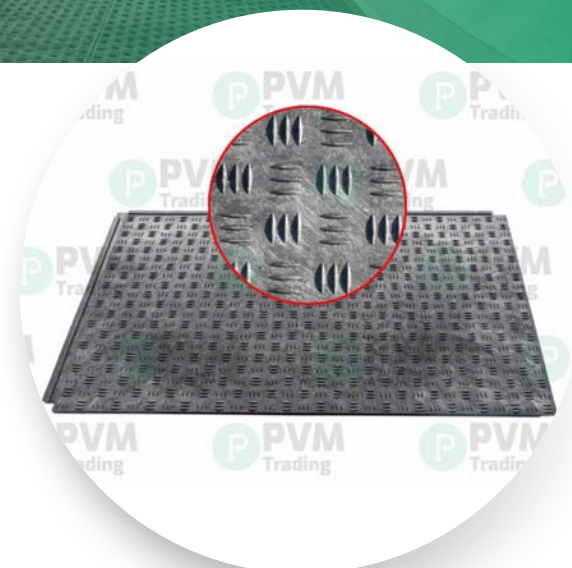

- ✓ Voortenten
- ✓ Containers
- ✓ Garages
- ✓ Looppaden
- ✓ Tuinen
- ✓ Bedrijfshallen
- ✓ Dakterrassen
- ✓ Isolatie

Afmeting:

600 x 800 x 22 mm

De vloer die water geleidt

Vloertegel geperforeerd

Op zoek naar een vloertegel waarbij water goed weg kan stromen? Kies voor een geperforeerde vloertegel! Vocht kan daardoor goed wegstromen naar het afvoerputje.

+ Stabiliseert de ondergrond

+ Geschikt voor natte ruimtes

+ Water stroomt goed weg

+ Antislip

Ongelijke vloeren begaanbaar maken

Kliktegel Fijn traanplaatprofiel

Uw ongelijke ondergrond makkelijker begaanbaar maken? De handige klikrand, zorgt dat tegels stabiel liggen en dus niet verschuiven of kromtrekken. Het fijne traanplaatprofiel maakt de mat antislip en populair voor onder andere paardenstallen.

- ✓ Paardenstallen
- ✓ Dierenverblijven
- ✓ Evenementlocaties
- ✓ Magazijnen
- ✓ Bouwplaatsen
- ✓ Tuin- en landbouw
- ✓ Garages
- ✓ Erfverharding

Afmetingen:

1200 x 800 x 22 mm

1200 x 800 x 43 mm

De beste antislip voor uw ruimte

Vloertegel grover nopjesprofiel

De kunststof vloertegel met grover nopjesprofiel is robuuster dan andere tegels. Dit heeft als voordeel dat de tegel zeer hoge antislip heeft. Ideaal dus voor paardenverblijven of op locaties waar de intensiteit van het gebruik hoog ligt. Doordat het profiel hoger is, is schoonmaken lastiger.